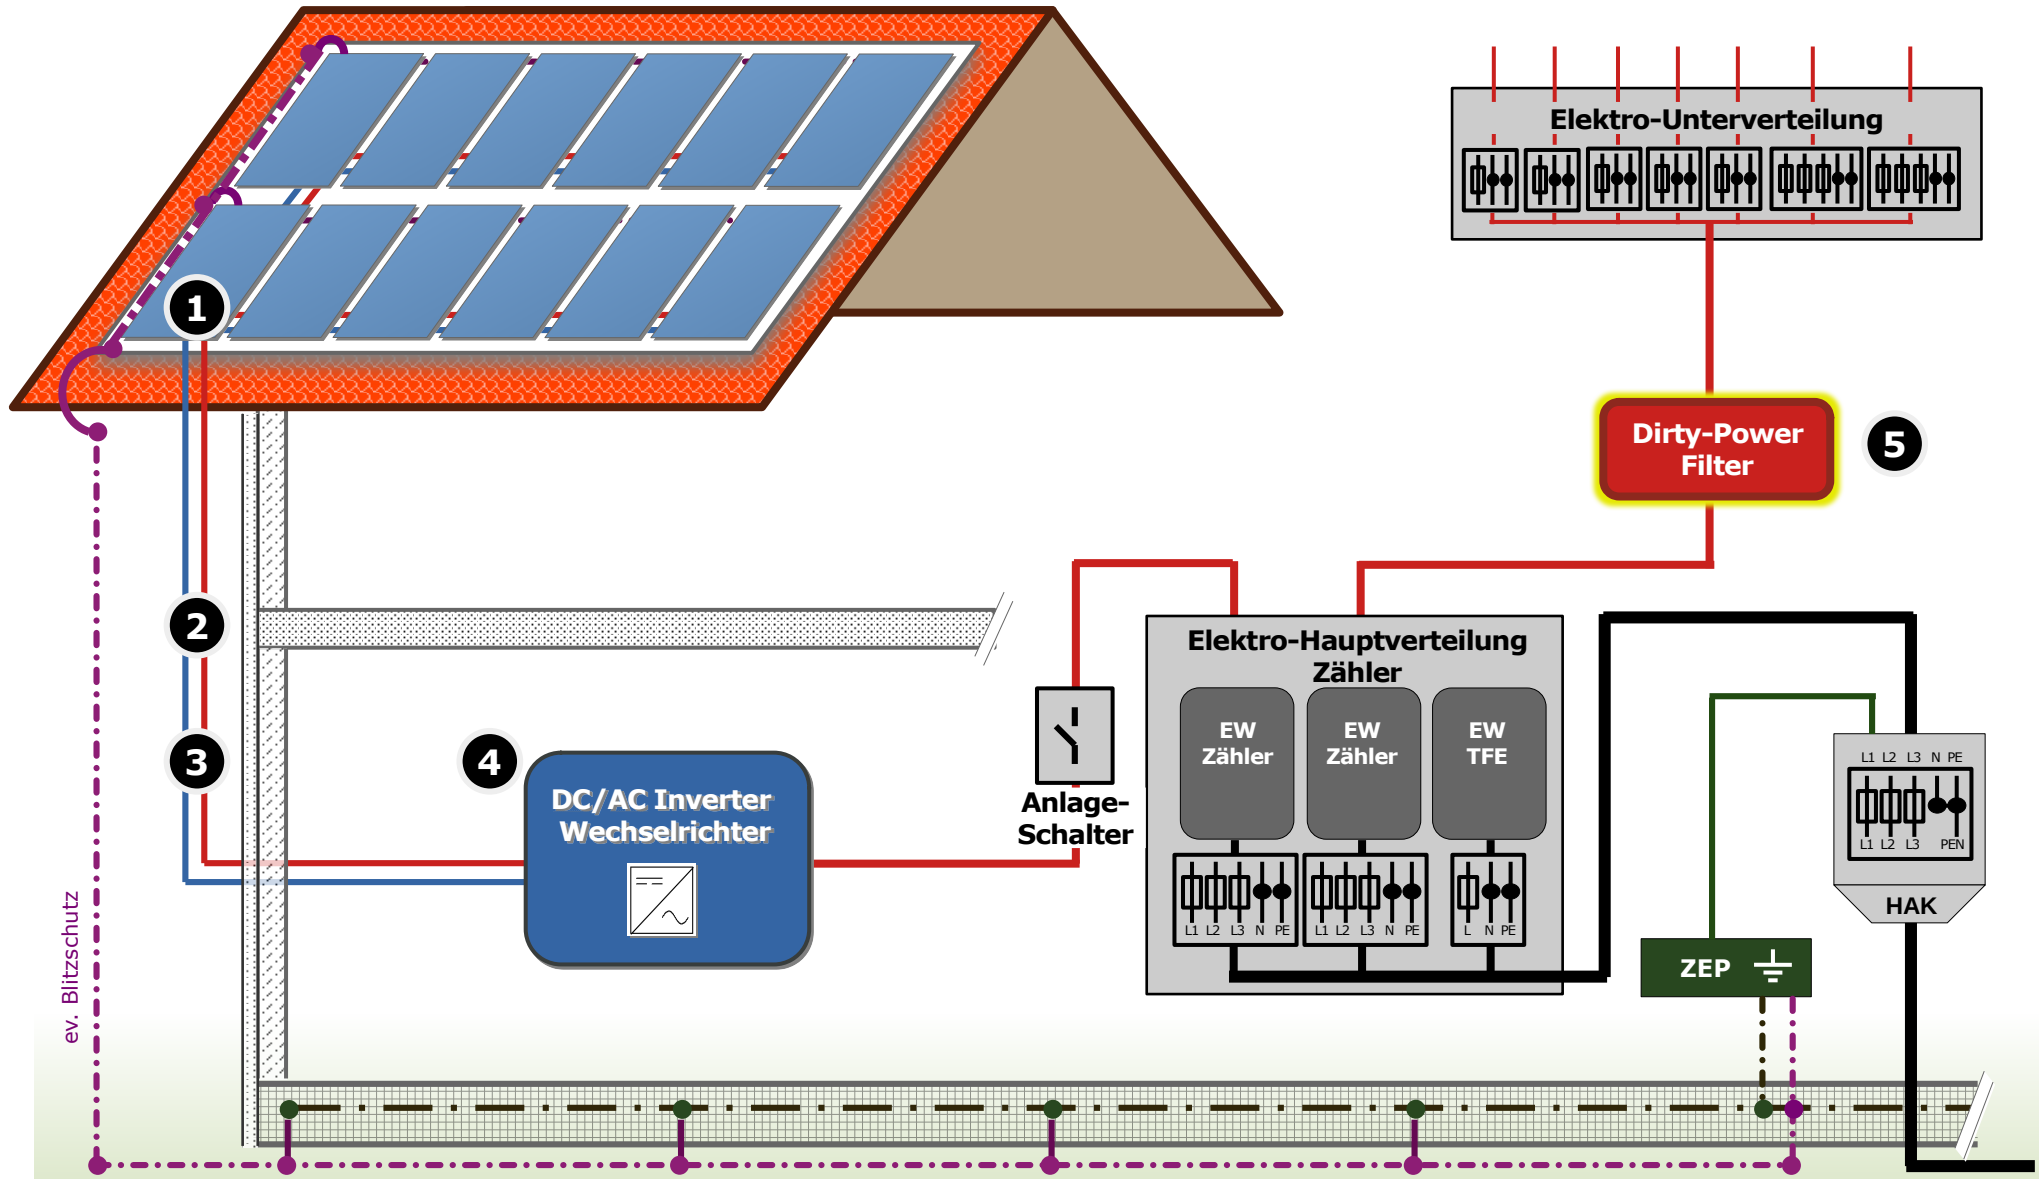

EMV | Elektrobiologie | Bio-Elektrotechnik®

Photovoltaik – Fragen zur Ausführung

Infos zur Abklärung – Massnahmen zur «Elektrosmog-reduzierten» Photovoltaik-Anlage | PROJEKT:

- 1** **Photovoltaik Panel**
 - In-Dach Anlage | Auf-Dach Anlage?
 - Wird das Dach abgedeckt und neu eingekleidet? ja | nein
 - Ist der Dachstock bewohnt? ja | nein
 - Welche Zimmer befinden sich direkt unter der Dachfläche?
 - Haben die Panelen einen «Optimierer» zur effizienteren Stromerzeugung bei z.B. Beschattung? ja | nein
 - Wie kommunizieren diese Optimierer? per Mobilfunk/WLAN | Powerline-Kommunikation PLC | anderes System
 - Hat oder gibt es einen Blitzschutz ja | nein

- 2** **DC Verkabelung**
 - Werden die Einzelleiter parallel oder verdrillt unter den Panelen geführt?
 - Werden die Einzelleiter im Steigrohr parallel oder verdrillt geführt?

- 3** **Steigrohr/Steigkanal**
 - Wird die Steigleitung ausserhalb des Hauses geführt? ja | nein
 - Ist in der Nähe des Steigrohres ein Ort mit empfindlicher Nutzung (Schlafzimmer, Kinderzimmer) ? ja | nein
 - Welches Material wird hierfür eingesetzt? Alu | Chromstahl | Kupfer | anders Material
 - Werden die einzelnen Rohre elektrisch leitend verbunden (verschraubt, gelötet, etc.)? ja | nein