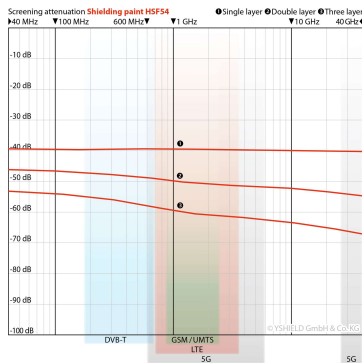

# YSHIELD® HSF54 | Standard Abschirmfarbe | 5 Liter

Standardfarbe mit den besten Allround-Eigenschaften, eine Farbe für Alles. Bis 67 dB. TÜV-SÜD zertifiziert. Hohe Schirmung, Haftung und Härte.

YSHIELD® HSF54

## Schirmdämpfung

**Bei 1 GHz:** Einlagig **39 dB** | Zweilagig **49 dB** | Dreilagig **59 dB**

**Bei 40 GHz:** Einlagig **40 dB** | Zweilagig **54 dB** | Dreilagig **67 dB**