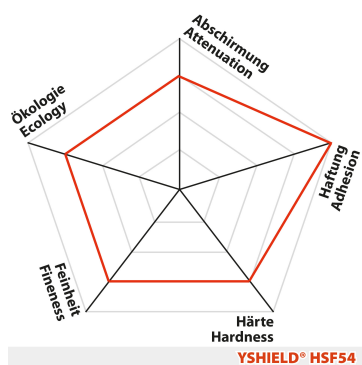

# YSHIELD® HSF54 | Standard Abschirmfarbe | 5 Liter

Standardfarbe mit den besten Allround-Eigenschaften, eine Farbe für Alles. Bis 67 dB. TÜV-SÜD zertifiziert. Hohe Schirmung, Haftung und Härte.

YSHIELD® HSF54

## Als Abschirmfarbe zur Gebäudeschirmung

Abschirmfarbe zur Schirmung hochfrequenter elektromagnetischer Felder (HF) und niederfrequenter elektrischer Wechselfelder (NF). **Standard Abschirmfarbe mit den besten Allround-Eigenschaften. Eine Farbe für fast alle Anwendungen. TÜV-SÜD zertifiziert. Hohe Schirmung, Haftung und Härte bei feiner Pigmentierung.** Atmungsaktiv, lösemittelfrei, weichmacherfrei und emissionsarm. Mit überragenden physikalischen und chemischen Eigenschaften bei gleichzeitig hoher Ökologie.