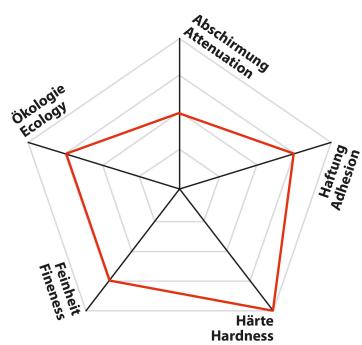

YSHIELD® PRO54 | Spezial Abschirmfarbe | 5 Liter

Spezialfarbe mit Fokus auf Härte und Abriebfestigkeit durch Carbonfasern. Bis 52 dB. TÜV-SÜD zertifiziert. Einschränkungen nur bei der Schirmung.

YSHIELD® PRO54

Keine Nanotechnologie

Unsere Abschirmfarben werden nach strengen ökologischen Kriterien entwickelt. Wir verwenden z.B. den emissionsärmsten Carbon Black am Markt und unbehandelten Naturgraphit. **Wir verzichten ganz bewußt auf die Verwendung von Graphen,** ein Nanomaterial mit noch völlig unklarem Gefahrenpotential.