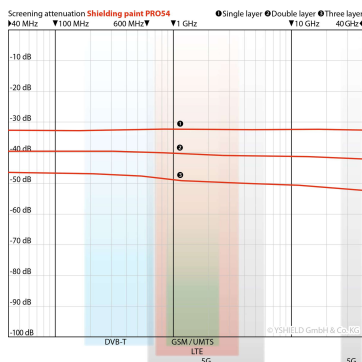

YSHIELD® PRO54 | Spezial Abschirmfarbe | 5 Liter

Spezialfarbe mit Fokus auf Härte und Abriebfestigkeit durch Carbonfasern. Bis 52 dB. TÜV-SÜD zertifiziert. Einschränkungen nur bei der Schirmung.

YSHIELD® PRO54