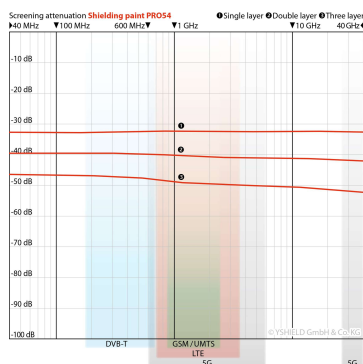

YSHIELD® PRO54 | Spezial Abschirmfarbe | 1 Liter

Spezialfarbe mit Fokus auf Härte und Abriebfestigkeit durch Carbonfasern. Bis 52 dB. TÜV-SÜD zertifiziert. Einschränkungen nur bei der Schirmung.

YSHIELD® PRO54

Als Abschirmfarbe zur Gebäudeschirmung

Abschirmfarbe zur Schirmung hochfrequenter elektromagnetischer Felder (HF) und niederfrequenter elektrischer Wechselfelder (NF). **Spezial Abschirmfarbe mit Fokus auf Härte und Abriebfestigkeit durch Carbonfasern. TÜV-SÜD zertifiziert. Einschränkungen nur bei der Schirmung.** Atmungsaktiv, lösemittelfrei, weichmacherfrei und emissionsarm. Mit überragenden physikalischen und chemischen Eigenschaften bei gleichzeitig hoher Ökologie.

Schirmdämpfung

Bei 1 GHz: Einlagig 32 dB | Zweilagig 40 dB | Dreilagig 48 dB
Bei 40 GHz: Einlagig 33 dB | Zweilagig 42 dB | Dreilagig 52 dB

Untergrund

Hervorragende Haftung auf allen üblichen Untergründen im Innen- und Außenbereich.