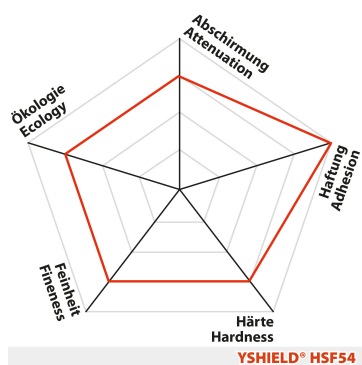

YSHIELD® HSF54 | Standard Abschirmfarbe | 1 Liter

Standardfarbe mit den besten Allround-Eigenschaften, eine Farbe für Alles. Bis 67 dB. TÜV-SÜD zertifiziert. Hohe Schirmung, Haftung und Härte.

YSHIELD® HSF54

Als Abschirmfarbe zur Gebäudeschirmung

Abschirmfarbe zur Schirmung hochfrequenter elektromagnetischer Felder (HF) und niederfrequenter elektrischer Wechselfelder (NF). **Standard Abschirmfarbe mit den besten Allround-Eigenschaften. Eine Farbe für fast alle Anwendungen. TÜV-SÜD zertifiziert. Hohe Schirmung, Haftung und Härte bei feiner Pigmentierung.** Atmungsaktiv, lösemittelfrei, weichmacherfrei und emissionsarm. Mit überragenden physikalischen und chemischen Eigenschaften bei gleichzeitig hoher Ökologie.

Schirmdämpfung

Bei 1 GHz: Einlagig **39 dB** | Zweilagig **49 dB** | Dreilagig **59 dB**

Bei 40 GHz: Einlagig **40 dB** | Zweilagig **54 dB** | Dreilagig **67 dB**

Untergrund

Hervorragende Haftung auf allen üblichen Untergründen im Innen- und Außenbereich.