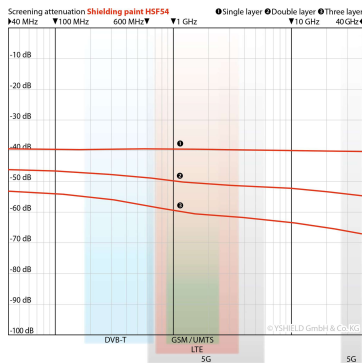

YSHIELD® HSF54 | Standard Abschirmfarbe | 1 Liter

Standardfarbe mit den besten Allround-Eigenschaften, eine Farbe für Alles. Bis 67 dB. TÜV-SÜD zertifiziert. Hohe Schirmung, Haftung und Härte.

YSHIELD® HSF54

Schirmdämpfung

Bei 1 GHz: Einlagig **39 dB** | Zweilagig **49 dB** | Dreilagig **59 dB**

Bei 40 GHz: Einlagig **40 dB** | Zweilagig **54 dB** | Dreilagig **67 dB**

Untergrund

Hervorragende Haftung auf allen üblichen Untergründen im Innen- und Außenbereich.